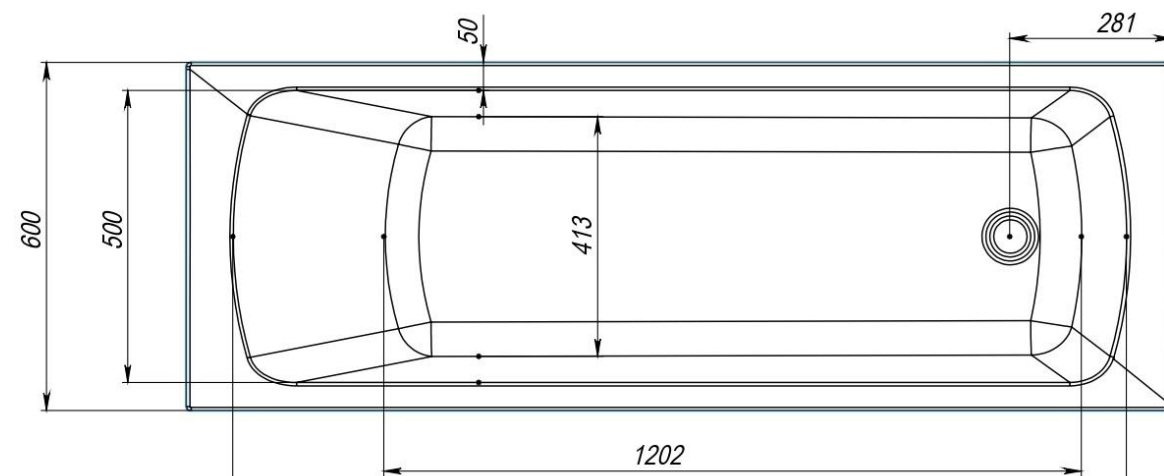

ALEX BAITLER®
GERMANY

ONEGA 150x60
170x60

GERMAN
QUALITY & TECHNOLOGY

ОНЕГА 1500x600

Артикул	Размер, мм	Высота, мм	Глубина до борта, мм	Объем *, л	Диаметр слива, мм
ОНЕГА 150*60	1500x600	580	410	150	50

* Объем указан до перелива

GERMAN
QUALITY & TECHNOLOGY

Артикул	Размер, мм	Высота, мм	Глубина до борта, мм	Объем *, л	Диаметр слива, мм
OMEGA 170*60	1700x600	580	410	180	50

* Объем указан до перелива

ПРЕИМУЩЕСТВА

ЕВРОПЕЙСКИЙ АКРИЛОВЫЙ ЛИСТ
обеспечивает глубокий белый цвет,
высокий глянец поверхности и хорошую
УФ-стойкость