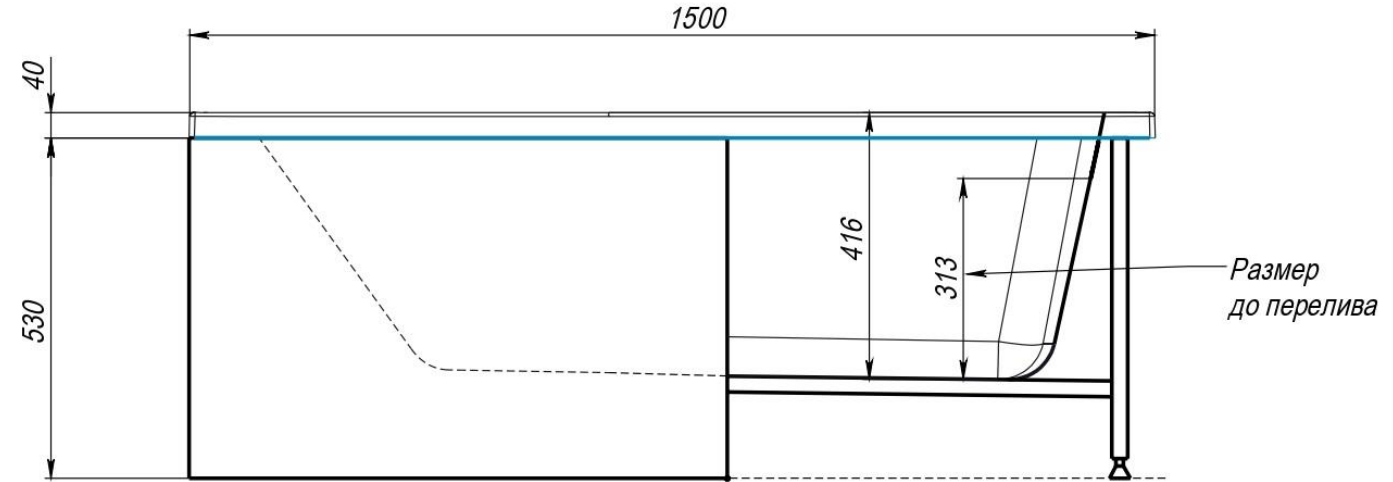

ALEX BAITLER®
GERMANY

ONEGA 150x60
170x60

GERMAN
QUALITY & TECHNOLOGY

ОНЕГА 1500x600

Артикул	Размер, мм	Высота, мм	Глубина до борта, мм	Объем *, л	Диаметр слива, мм
ОНЕГА 150*60	1500x600	580	410	150	50

* Объем указан до перелива

GERMAN
QUALITY & TECHNOLOGY

Артикул	Размер, мм	Высота, мм	Глубина до борта, мм	Объем *, л	Диаметр слива, мм
OMEGA 170*60	1700x600	580	410	180	50

* Объем указан до перелива

ПРЕИМУЩЕСТВА

ЕВРОПЕЙСКИЙ АКРИЛОВЫЙ ЛИСТ
обеспечивает глубокий белый цвет,
высокий глянец поверхности и хорошую
УФ-стойкость