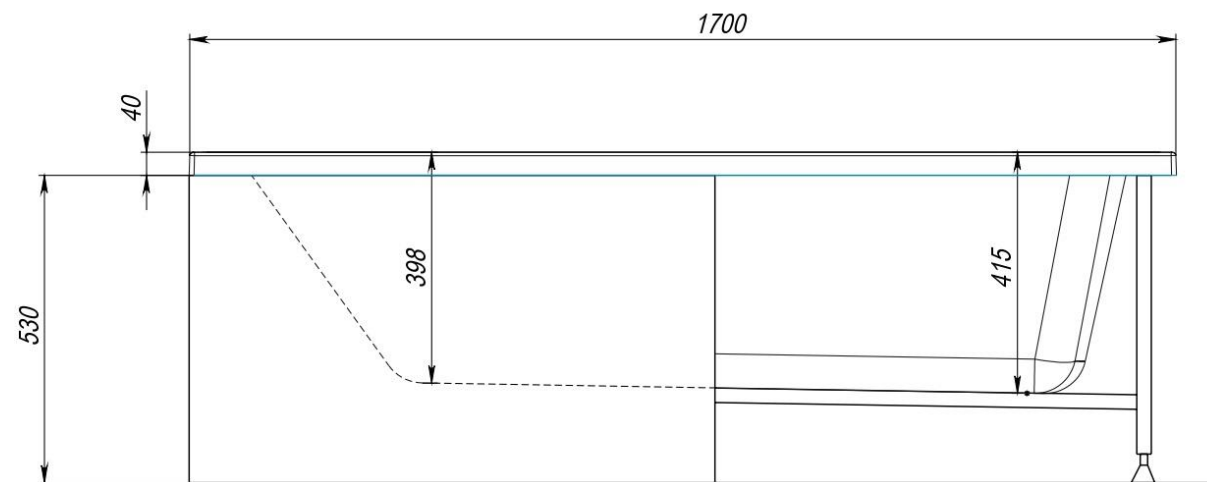

ALEX BAITLER®
GERMANY

ONEGA 150x60
170x60

GERMAN
QUALITY & TECHNOLOGY

ОНЕГА 1500x600

Артикул	Размер, мм	Высота, мм	Глубина до борта, мм	Объем *, л	Диаметр слива, мм
ОНЕГА 150*60	1500x600	580	410	150	50

* Объем указан до перелива

GERMAN
QUALITY & TECHNOLOGY

Артикул	Размер, мм	Высота, мм	Глубина до борта, мм	Объем *, л	Диаметр слива, мм
OMEGA 170*60	1700x600	580	410	180	50

* Объем указан до перелива

ПРЕИМУЩЕСТВА

ЕВРОПЕЙСКИЙ АКРИЛОВЫЙ ЛИСТ
обеспечивает глубокий белый цвет,
высокий глянец поверхности и хорошую
УФ-стойкость

**ПРОЧНОСТЬ АРМИРУЮЩЕГО
ПОКРЫТИЯ**
укрепление стеклоровингом.
Армирующее покрытие наносится в
восемь слоев, что обеспечивает
достаточную толщину армирующего слоя

РОВНАЯ ГЕОМЕТРИЯ ИЗДЕЛИЙ
отклонение от ровной линии
составляет до 5 мм, таким образом,
при установке не будет
образовываться щелей между
стеной и ванной