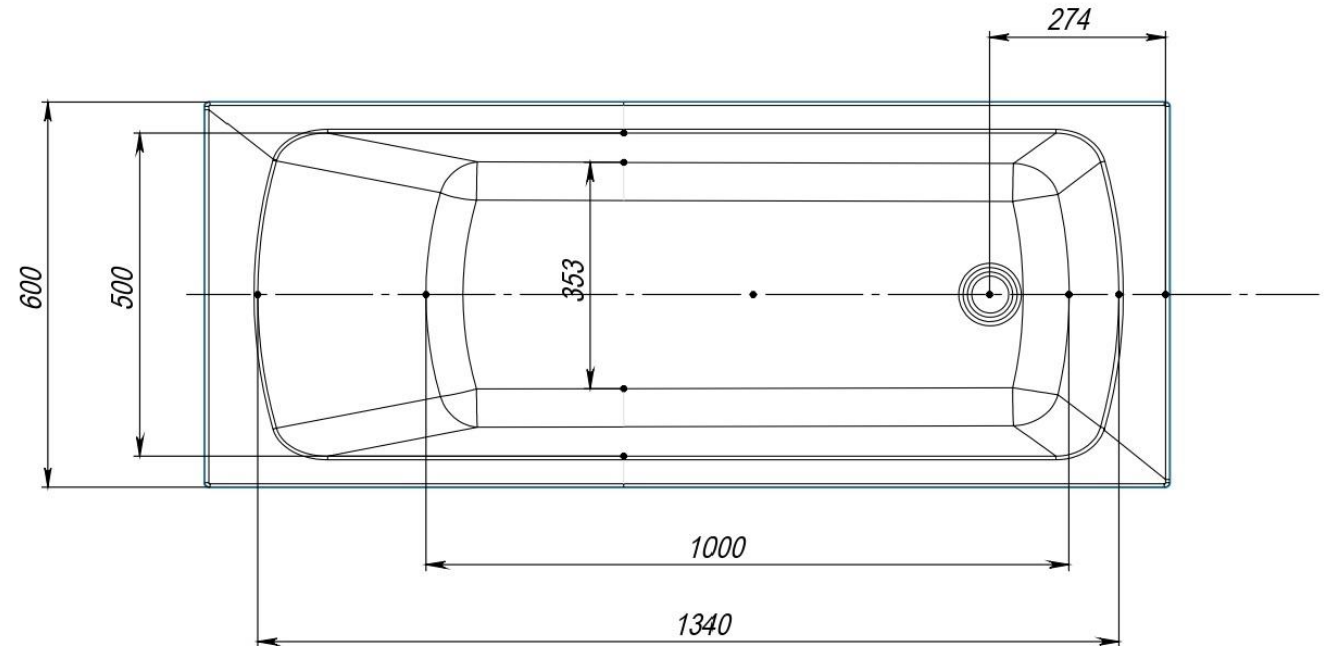

ALEX BAITLER®
GERMANY

ONEGA 150x60
170x60

GERMAN
QUALITY & TECHNOLOGY

ОНЕГА 1500x600

Артикул	Размер, мм	Высота, мм	Глубина до борта, мм	Объем *, л	Диаметр слива, мм
ОНЕГА 150*60	1500x600	580	410	150	50

* Объем указан до перелива

GERMAN
QUALITY & TECHNOLOGY

Артикул	Размер, мм	Высота, мм	Глубина до борта, мм	Объем *, л	Диаметр слива, мм
OMEGA 170*60	1700x600	580	410	180	50

* Объем указан до перелива

ПРЕИМУЩЕСТВА

ЕВРОПЕЙСКИЙ АКРИЛОВЫЙ ЛИСТ
обеспечивает глубокий белый цвет,
высокий глянец поверхности и хорошую
УФ-стойкость